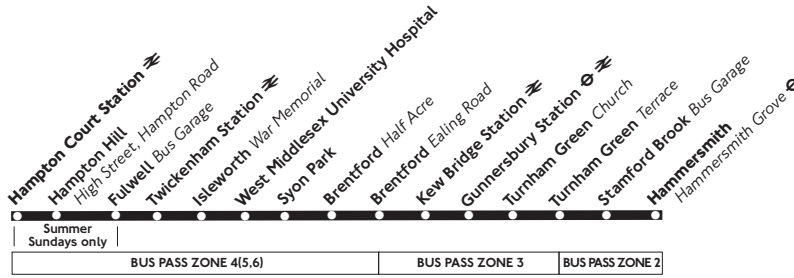

Panel A

267

Fulwell - Brentford - Hammersmith

Daily

Summer Sundays only	BUS PASS ZONE 4(5,6)	BUS PASS ZONE 3	BUS PASS ZONE 2
---------------------	----------------------	-----------------	-----------------

Mondays to Fridays - contd

Fulwell Bus Garage	2041		01	21	41		2301	2321	2341		0504	0524	0544	0604	0624	0644	0704	0724
Twickenham King Street	2047	Then	07	27	47		2307	2327	2347		0510	0530	0550	0610	0630	0650	0710	0730
Twickenham Station	2048	every	08	28	48		2308	2328	2348		0511	0531	0551	0611	0631	0651	0711	0731
Isleworth War Memorial	2055	20 minutes,	15	35	55		2315	2335	2355		0518	0538	0558	0618	0638	0658	0718	0738
Brentford Half Acre	2100	at these	20	40	00	until	2320	2340	2400		0523	0543	0603	0623	0643	0703	0723	0743
Kew Bridge Station	2104	minutes	24	44	04		2324	2344	0004		0527	0547	0607	0627	0647	0707	0727	0747
Turnham Green Church	2109	past the	29	49	09		2329	2349	0009		0532	0552	0612	0632	0652	0712	0732	0752
Stamford Brook Bus Garage	2113	hour	33	53	13		2333	2353	0013		0536	0556	0616	0636	0656	0716	0736	0756
Hammersmith Hammersmith Grove	2118		38	58	18		2338	2358	0018		0541	0601	0621	0641	0701	0721	0741	0801