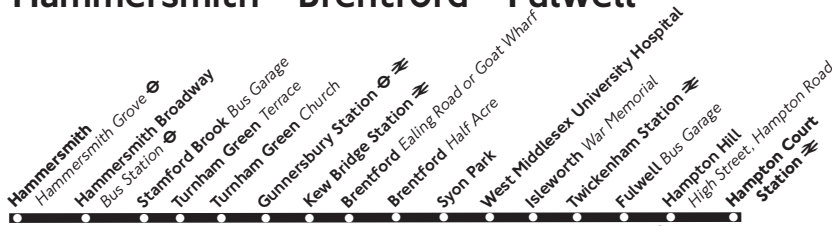

267

Hammersmith - Brentford - Fulwell

Daily

BUS PASS ZONE 2	BUS PASS ZONE 3	BUS PASS ZONE 4(5,6)
-----------------	-----------------	----------------------

Mondays to Fridays

Hammersmith Hammersmith Grove ⇄	0545	0610	0630	0650	0704	0714	0723	0729	0739	0750		1903	1918	1933	1948	2005	2025
Hammersmith Broadway Bus Station ⇄	0548	0613	0633	0653	0707	0717	0726	0733	0743	0754		1907	1922	1936	1951	2008	2028
Stamford Brook Bus Garage	0553	0618	0638	0658	0712	0722	0731	0741	0751	0802	Then	1917	1932	1941	1956	2013	2033
Turnham Green Church	0557	0622	0642	0702	0716	0726	0736	0746	0756	0807	about	1923	1936	1945	2000	2017	2037
Kew Bridge Station ⇄	0602	0627	0647	0707	0721	0731	0743	0753	0803	0814	every	1931	1941	1950	2005	2022	2042
Brentford Half Acre	0606	0631	0651	0711	0725	0736	0748	0758	0808	0819	12	1935	1945	1954	2009	2026	2046
Isleworth War Memorial	0611	0636	0656	0716	0731	0744	0756	0806	0816	0827	minutes	1940	1950	1959	2014	2031	2051
Twickenham Station ⇄	0618	0643	0703	0723	0741	0754	0806	0816	0826	0837	until	1947	1957	2006	2021	2038	2048
Twickenham King Street	0620	0645	0705	0725	0744	0757	0809	0819	0829	0840		1949	1959	2008	2023	2040	2100
Fulwell Bus Garage	0625	0650	0710	0730	0750	0803	0815	0825	0835	0846		1954	2004	2013	2028	2045	2105